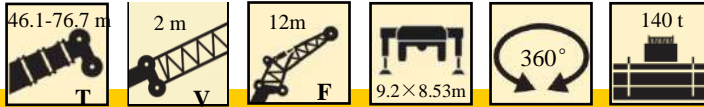

m	46.1+2m	51.2+2m	56.3+2m	61.4+2m	66.5+2m	71.6+2m	76.7+2m	m
	0°							
	12 m							
12	34.3							12
14	32.6	29.3	26.5	21.1				14
16	30.7	27.4	25.4	20.6				16
18	29.5	25.6	23.3	19.7	16.0			18
20	28.1	24.0	21.0	18.5	15.1	12.3	9.2	20
22	26.2	22.5	18.9	17.0	13.9	11.8	9.2	22
24	23.5	20.8	17.2	15.3	12.5	10.7	9.2	24
26	21.9	18.9	16.6	13.8	11.9	9.6	8.6	26
28	20.4	17.4	15.1	12.7	10.9	8.8	8.0	28
30	19.2	16.2	13.9	11.7	10.0	8.2	7.3	30
32	17.6	15.1	12.3	10.8	9.2	7.5	6.7	32
34	16.4	14.1	11.4	9.3	8.5	6.9	6.3	34
36	14.6	13.2	10.6	8.7	7.3	6.4	5.7	36
38	13.5	12.2	9.9	8.2	6.8	5.9	5.2	38
40	12.4	11.5	9.2	7.6	6.4	5.4	4.9	40
42	10.9	10.2	8.2	6.6	5.6	4.7	4.3	42
44	10.3	9.6	7.5	6.0	5.2	4.4	4.1	44
46	9.6	9.1	7.1	5.7	4.7	4.1	3.8	46
48	9.1	8.6	6.6	5.4	4.5	3.8	3.5	48
50	8.4	8.0	6.2	5.0	4.2	3.5	3.2	50
52	7.9	7.5	5.9	4.7	3.9	3.2	3.0	52
54	7.4	7.2	5.5	4.4	3.6	3.0	2.8	54
56	7.0	6.8	5.2	4.1	3.4	2.8	2.5	56
58		6.5	4.8	3.8	3.1	2.6	2.4	58
60		6.3	4.6	3.5	2.9	2.4	2.2	60
62			4.3	3.3	2.7	2.2	2.1	62
64			4.1	3.1	2.4	2.1	2.0	64
66			3.8	2.9	2.3	1.9	1.8	66
68				2.8	2.2	1.9	1.7	68
70				2.5	1.9	1.6	1.6	70
72					1.9	1.5	1.5	72
74					1.7	1.4	1.4	74
76					1.6	1.3	1.2	76
78						1.3	1.2	78
Код	211110	211111	221111	222111	222211	222221	222222	Код
Запасовка	3	3	3	2	2	1	1	Запасовка