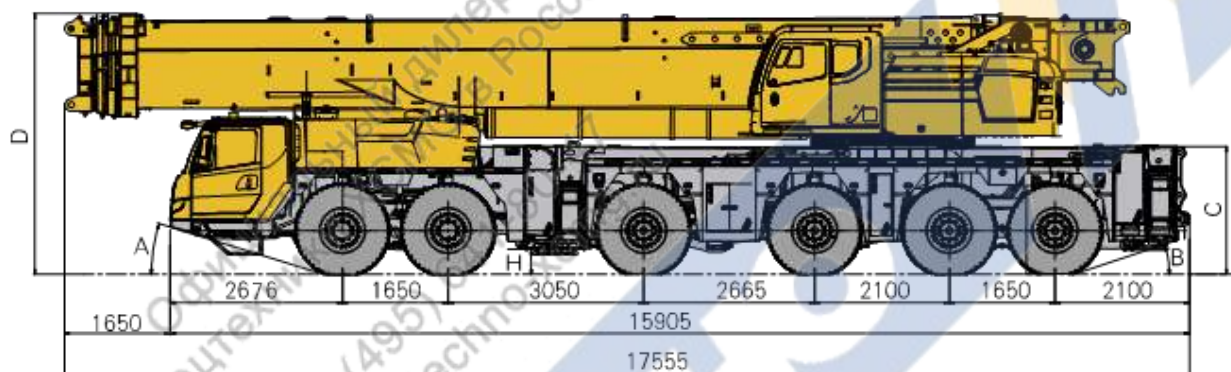

Габаритные размеры

Конфигурация для передвижения 72 т

	A	B	C	D	E	H	R1	R2	R3
445/95 R 25 (16.00 R 25)	17°	15°	2015 mm	4000 mm	3000 mm	365 mm	11650 mm	13350 mm	14350 mm