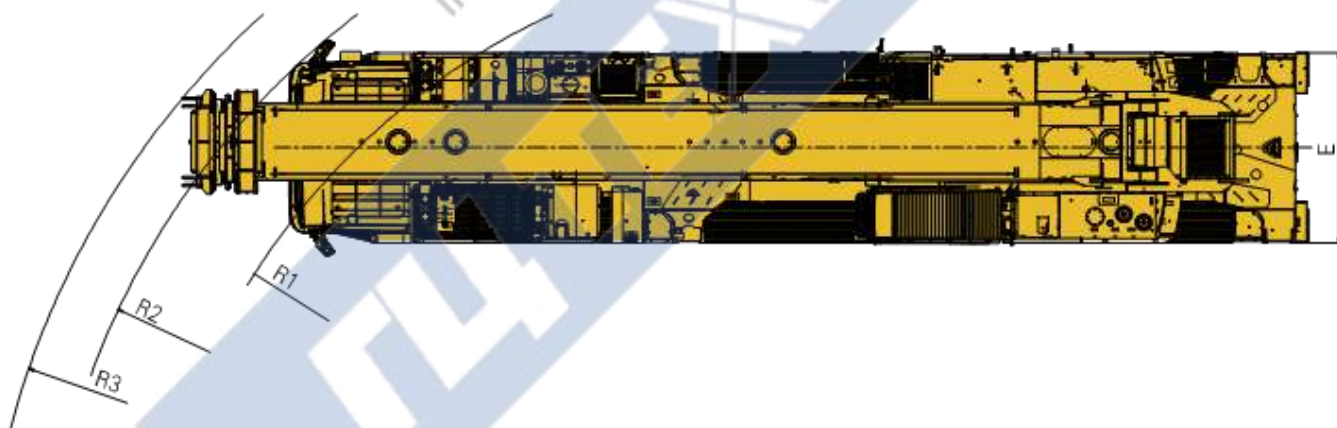

Габаритные размеры

Конфигурация для передвижения 72 т

	A	B	C	D	E	H	R1	R2	R3
445/95 R 25 (16.00 R 25)	17°	15°	2015 mm	4000 mm	3000 mm	365 mm	11650 mm	13350 mm	14350 mm