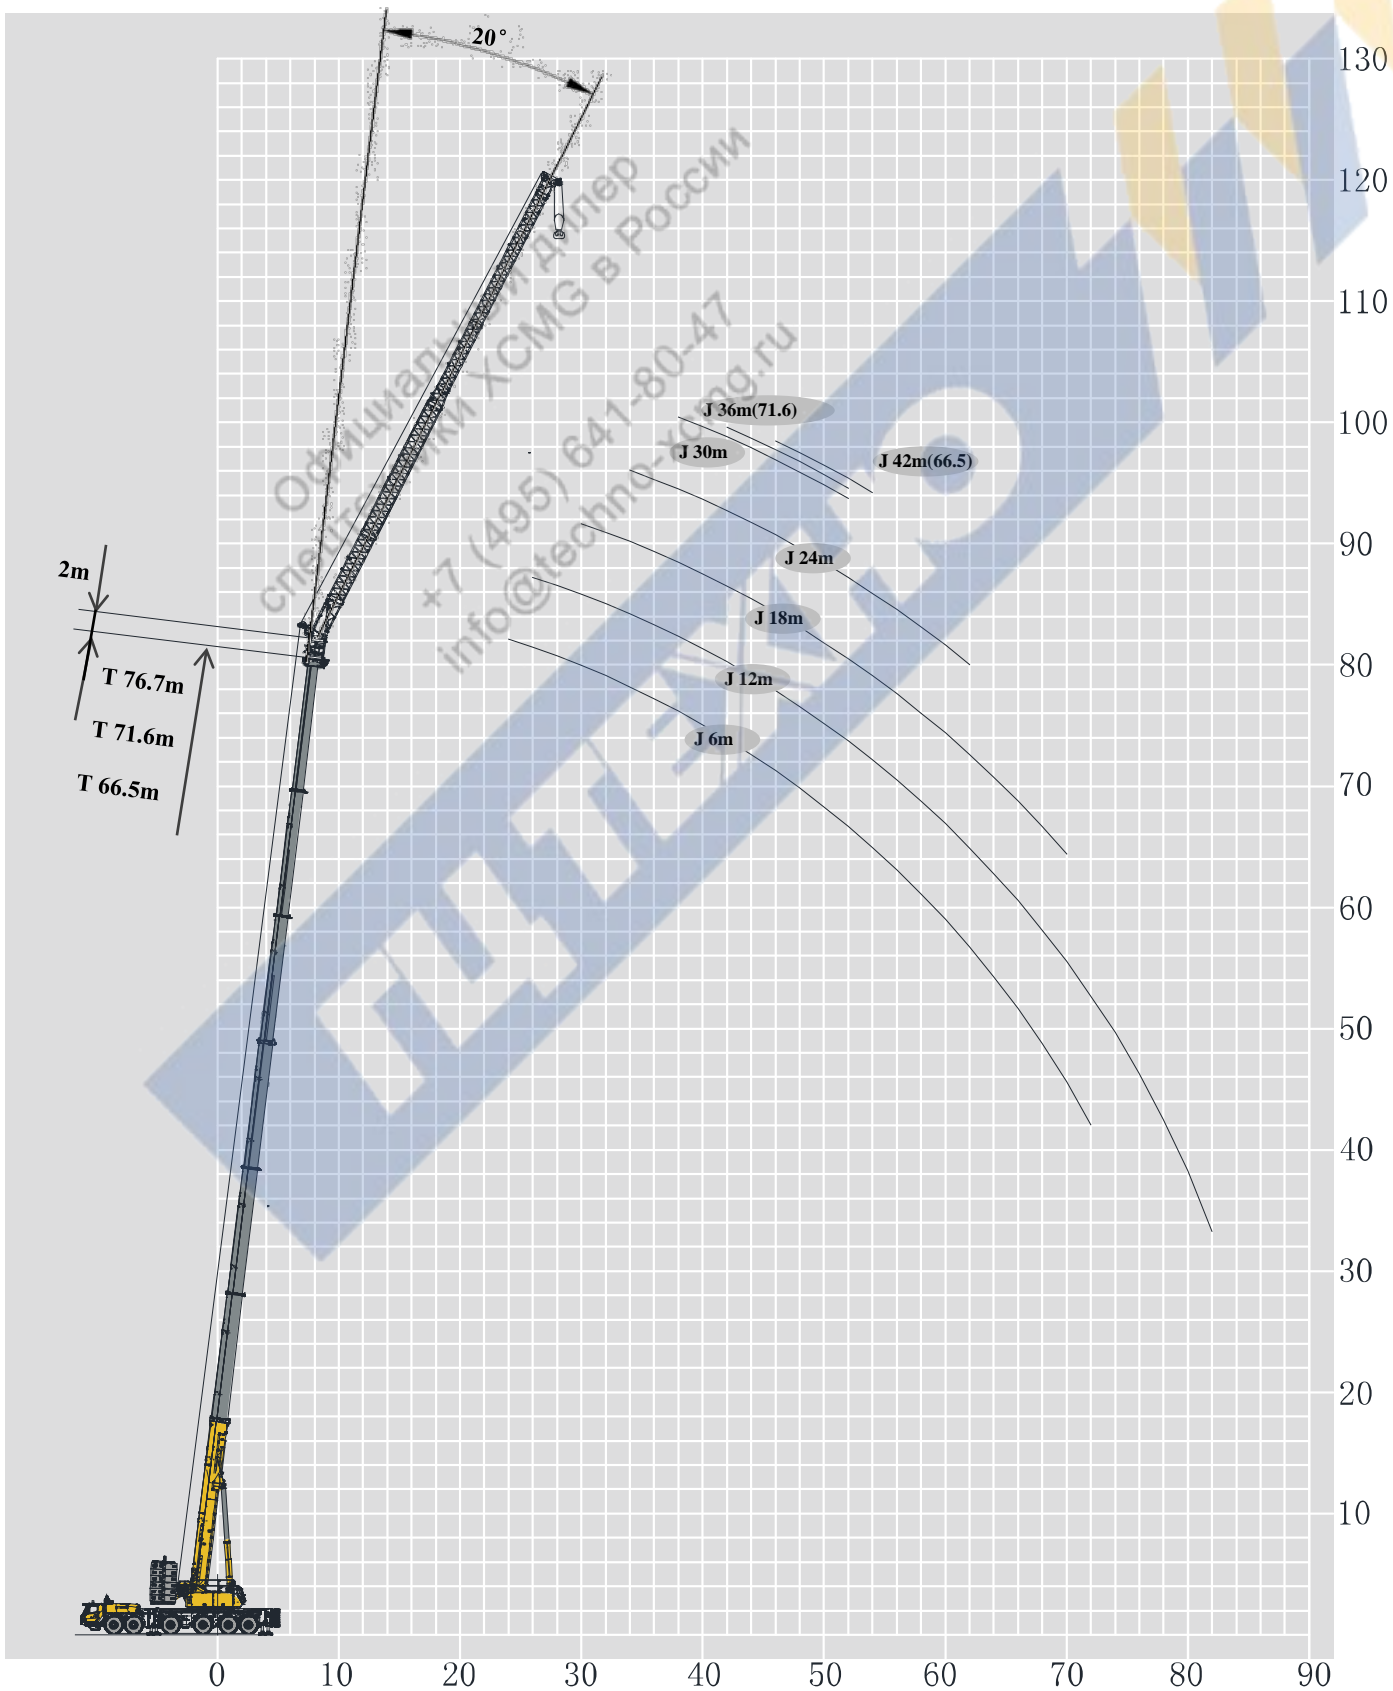

46.1+2m	51.2+2m	56.3+2m	61.4+2m	66.5+2m	
	20°					
	42 m					
32	3.9					32
34	3.7					34
36	3.6	3.5				36
38	3.5	3.4	3.4			38
40	3.3	3.3	3.2			40
42	3.2	3.1	3.1	3.1		42
44	3.1	3.0	3.0	3.0		44
46	3.0	2.9	2.9	2.9	2.8	46
48	2.8	2.8	2.8	2.8	2.4	48
50	2.7	2.7	2.7	2.7	2.2	50
52	2.6	2.6	2.6	2.6	2.0	52
54	2.5	2.6	2.6	2.5	1.8	54
56	2.4	2.5	2.5	2.2		56
58	2.3	2.3	2.4	2.0		58
60	2.3	2.3	2.3	1.8		60
62	2.2	2.2	2.3	1.6		62
64	2.1	2.2	2.1	1.4		64
66	2.1	2.1	2.0			66
68	2.0	2.1	1.8			68
70	1.9	2.0	1.7			70
72	1.9	2.0	1.4			72
74	1.8	1.9	1.2			74
76	1.8	1.9				76
78	1.8	1.8				78
80	1.7	1.7				80
82	1.7	1.5				82
84		1.5				84
86		1.2				86
Код	211110	211111	221111	222111	222211	Код
Запасовка	1	1	1	1	1	Запасовка