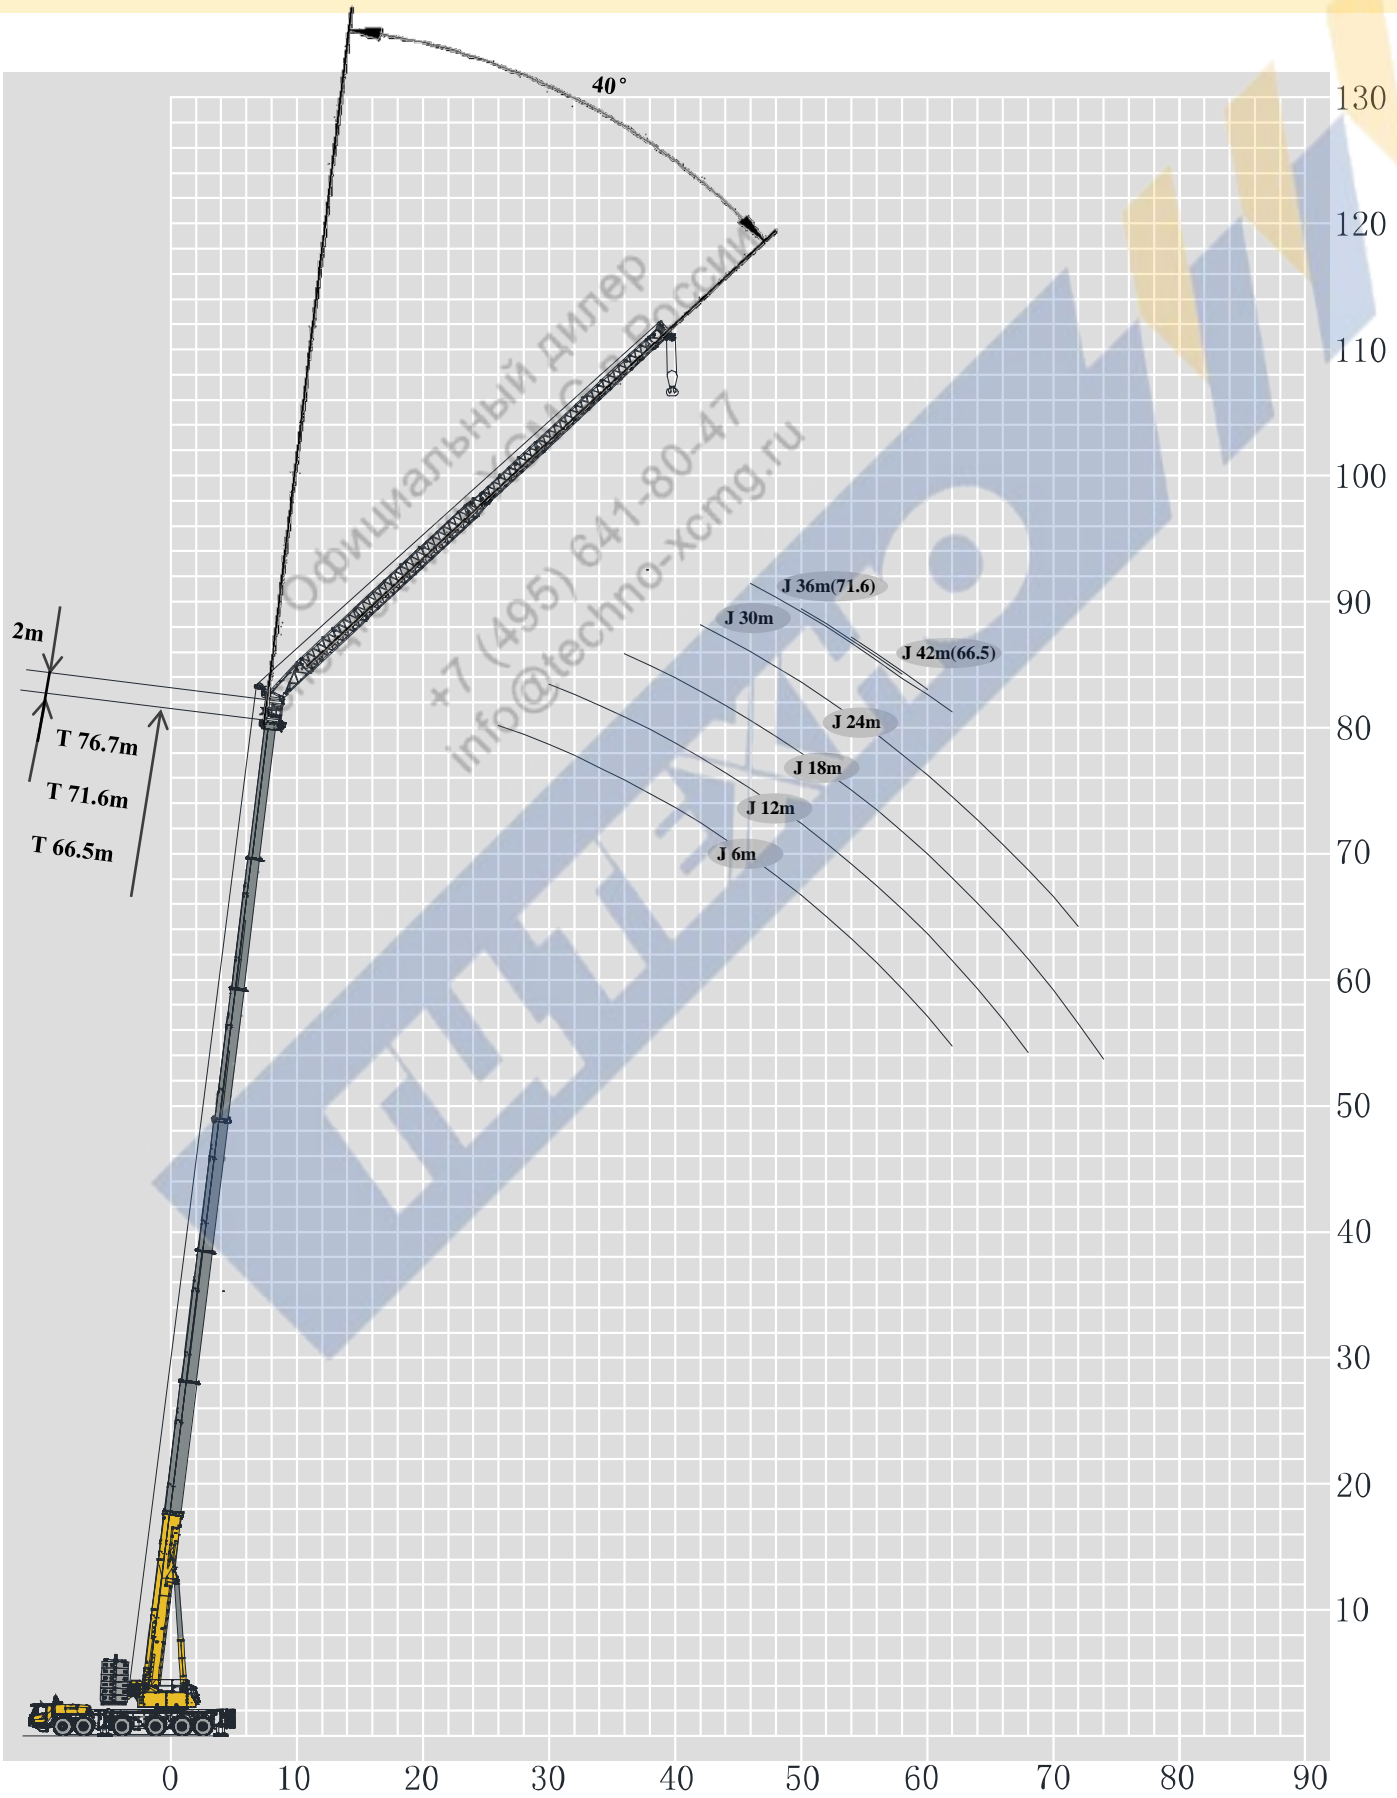

46.1+2m	51.2+2m	56.3+2m	61.4+2m	66.5+2m	
	40°					
	42 m					
46	2.1	2.1				46
48	2.0	2.1				48
50	2.0	2.0	2.0			50
52	1.9	2.0	2.0			52
54	1.9	1.9	1.9	1.9	1.8	54
56	1.8	1.9	1.9	1.9	1.7	56
58	1.8	1.8	1.9	1.8	1.5	58
60	1.7	1.8	1.8	1.8	1.3	60
62	1.7	1.7	1.7	1.7		62
64	1.7	1.7	1.7	1.6		64
66	1.6	1.6	1.6	1.4		66
68	1.6	1.6	1.6	1.3		68
70	1.5	1.5	1.5			70
72	1.5	1.5	1.5			72
74	1.5	1.5	1.4			74
76		1.5	1.3			76
78		1.5				78
Код	211110	211111	221111	222111	222211	Код
Запасовка	1	1	1	1	1	Запасовка