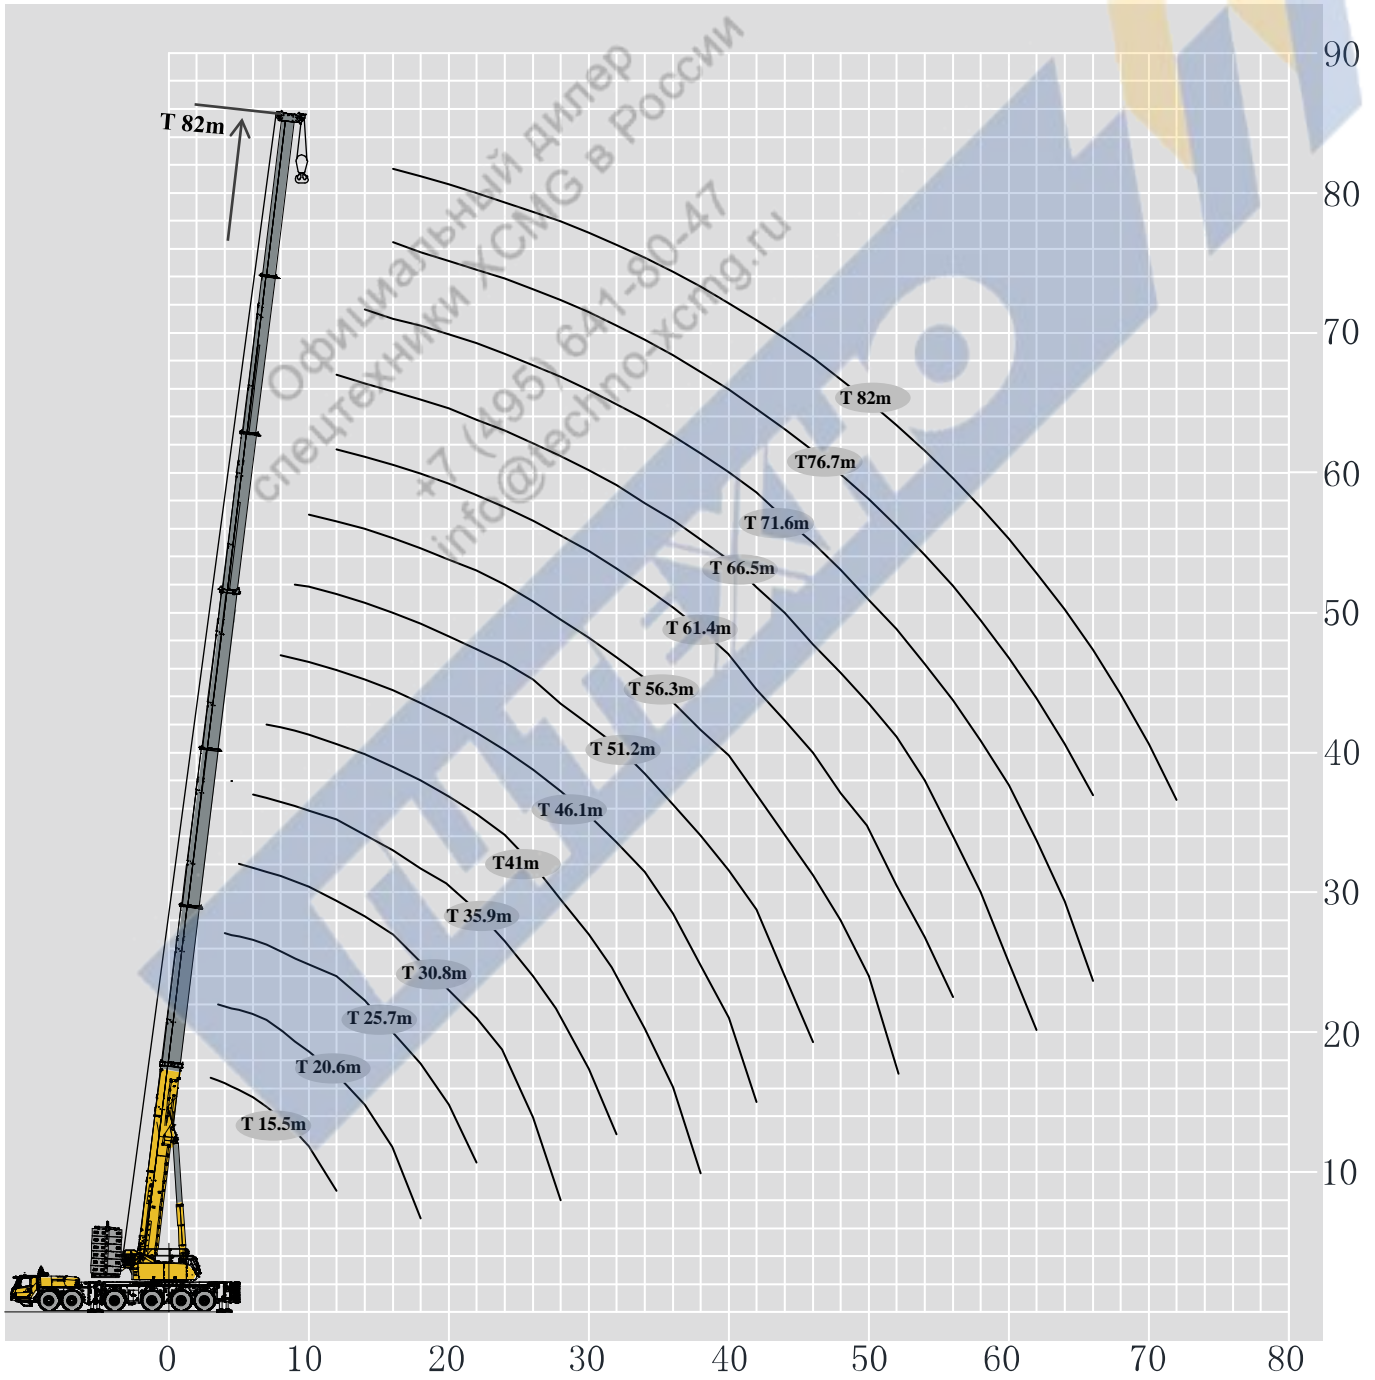

Код	15.5-35.9m		9.2m×8.53m		360°		140 t										Код
	15.5	20.6	20.6	20.6	20.6	25.7	25.7	25.7	30.8	30.8	30.8	30.8	35.9	35.9			
3	300*															3	
3	170.0															3	
3.5	170.0	101.1	170.0	170.0	170.0											3.5	
4	170.0	95.6	170.0	170.0	170.0	68.9										4	
4.5	170.0	91.3	170.0	170.0	170.0	65.5										4.5	
5	170.0	87.1	164.4	164.4	164.4	62.1										5	
6	155.0	79.8	153.0	152.1	152.1	55.9										6	
7	140.1	73.7	138.2	137.2	137.2	51.2										7	
8	127.4	68.3	125.4	125.4	124.5	46.9										8	
9	113.5	63.9	112.6	111.6	111.6	43.2										9	
10	102.0	59.6	101.0	100.1	100.1	40.4										10	
12	84.0	53.3	89.3	89.3	88.4	35.2										12	
14		48.0	77.4	76.8	75.9	31.3										14	
16		44.4	63.8	63.2	62.4	28.1										16	
18		40.1	43.0	42.5	40.9	25.4										18	
20						23.5										20	
22						21.7										22	
24																24	
26																26	
28																28	
30																30	
32																32	
Код	000000	000001	000010	000100	001000	000002	001100	011000	110000	000012	021000	111000	210000	000022	011110	Код	
Запасов-ка	15	9	15	15	15	6	13	13	13	5	10	10	10	4	9	Запасов-ка	

*Класс грузоподъемности