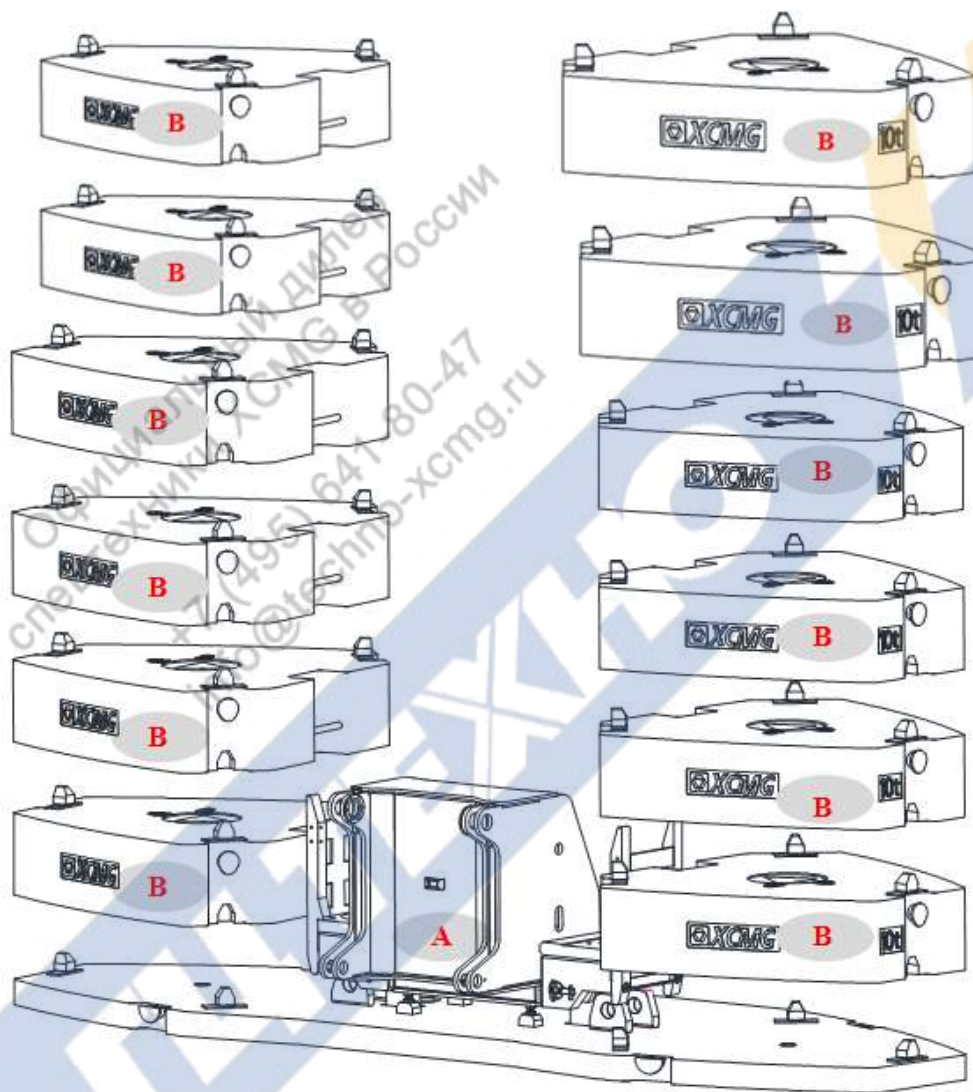

Противовес	A	B
Размеры (Д x Ш x В) м.	6.8×2.3×1.8	2.0×2.2×0.6
Вес т.	20	10

Рабочий режим	140 т	120 т	100 т	80 т	60 т	40 т	20 т
Комбинации	A+B×12	A+B×10	A+B×8	A+B×6	A+B×4	A+B×2	A