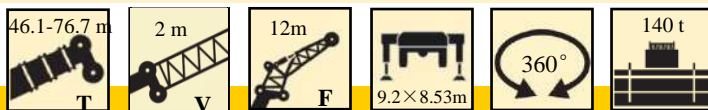

m	46.1+2m	51.2+2m	56.3+2m	61.4+2m	66.5+2m	71.6+2m	76.7+2m	m
	40°							
	12 m							
20	15.8							20
22	15.5	14.6						22
24	15.3	14.0	14.0					24
26	15.1	13.6	13.6	11.6	10.0			26
28	14.9	13.2	12.9	10.8	9.3	8.0		28
30	14.8	12.7	12.0	10.2	8.7	7.5	6.4	30
32	14.7	12.3	11.3	9.5	8.1	7.0	6.0	32
34	14.5	11.9	10.8	8.9	7.6	6.8	5.6	34
36	13.6	11.5	10.0	8.3	7.2	6.2	5.4	36
38	12.7	11.2	9.5	7.9	6.8	5.8	5.1	38
40	12.0	11.0	9.0	7.4	6.4	5.5	4.8	40
42	11.3	10.5	8.6	7.0	6.0	5.2	4.6	42
44	10.8	9.9	8.2	6.5	5.7	5.0	4.4	44
46		9.5	7.7	6.2	5.5	4.8	4.1	46
48		9.0	7.2	5.9	5.1	4.6	3.9	48
50			6.8	5.6	4.8	4.3	3.7	50
52			6.5	5.4	4.6	4.1	3.5	52
54				5.1	4.4	3.9	3.4	54
56				4.9	4.2	3.7	3.3	56
58					4.0	3.5	3.1	58
60					3.9	3.3	3.0	60
62						3.3	2.9	62
64						3.1	2.8	64
66							2.7	66
68							2.6	68
Код	211110	211111	221111	222111	222211	222221	222222	Код
Запасовка	2	2	2	1	1	1	1	Запасовка