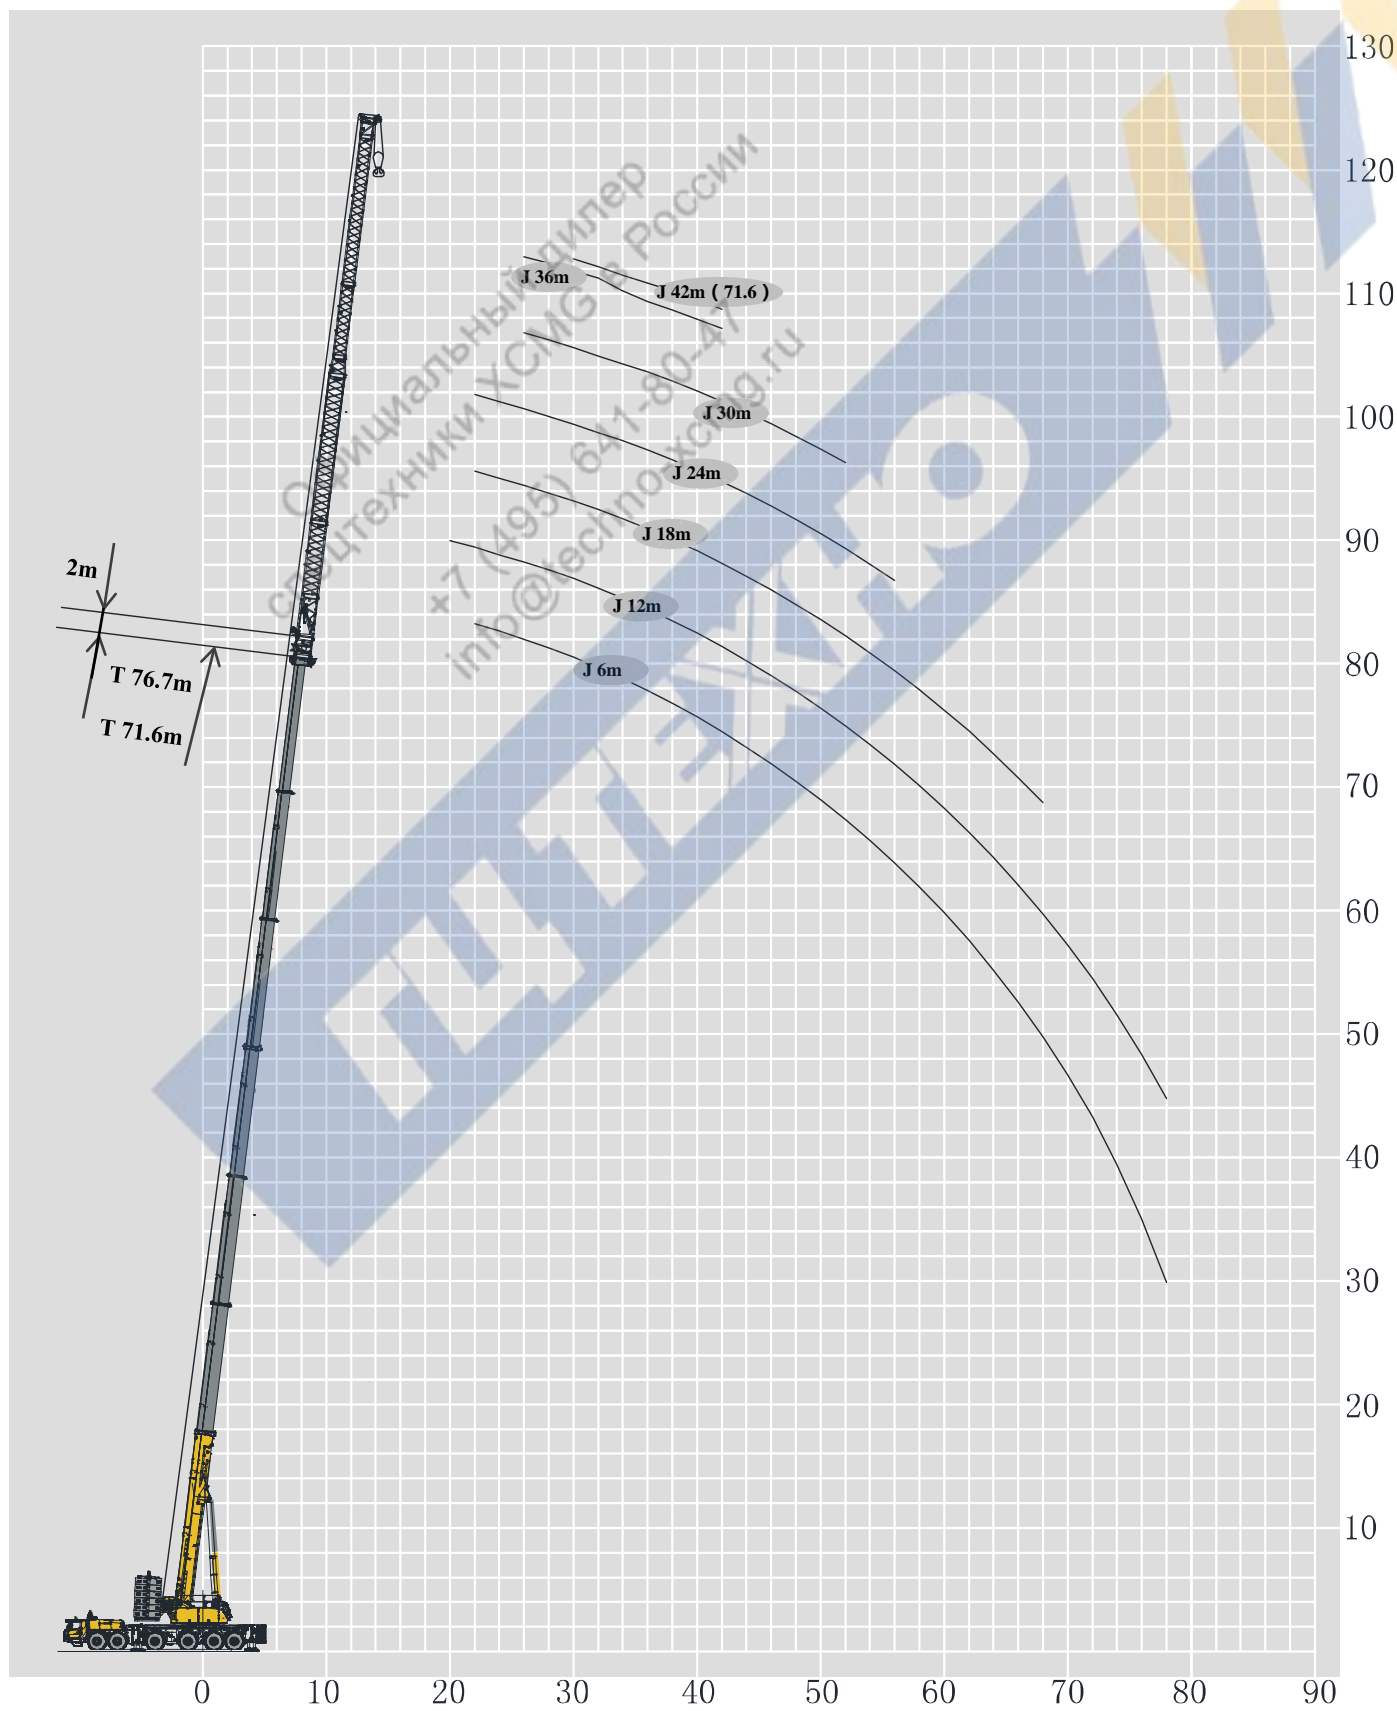

46.1+2m	51.2+2m	56.3+2m	61.4+2m	66.5+2m	71.6+2m	
	0°						
	42 m						
20	7.6						20
22	7.1	6.7					22
24	6.7	6.4	6.3				24
26	6.2	6.1	6.0	5.7			26
28	6.0	5.7	5.7	5.4	5.0		28
30	5.6	5.5	5.4	5.2	4.9	3.5	30
32	5.3	5.2	5.1	5.0	4.7	3.5	32
34	5.0	4.9	4.9	4.8	4.5	3.5	34
36	4.7	4.7	4.7	4.6	4.2	3.5	36
38	4.5	4.4	4.5	4.4	3.8	3.0	38
40	4.3	4.3	4.3	4.3	3.3	2.6	40
42	4.1	4.1	4.1	3.9	3.0	2.3	42
44	3.9	3.9	4.0	3.5	2.6		44
46	3.7	3.7	3.8	3.2	2.4		46
48	3.5	3.6	3.7	2.9	2.1		48
50	3.4	3.4	3.5	2.6	1.9		50
52	3.2	3.3	3.3	2.3	1.6		52
54	3.1	3.2	3.0	2.1			54
56	3.0	3.0	2.8	1.9			56
58	2.9	2.9	2.5	1.7			58
60	2.8	2.8	2.3				60
62	2.7	2.7	2.0				62
64	2.6	2.6	1.8				64
66	2.5	2.5	1.6				66
68	2.3	2.4	1.4				68
70	2.2	2.3					70
72	2.1	2.1					72
74	2.0	1.9					74
76	1.9	1.8					76
Код	211110	211111	221111	222111	222211	222221	Код
Запасовка	1	1	1	1	1	1	Запасовка