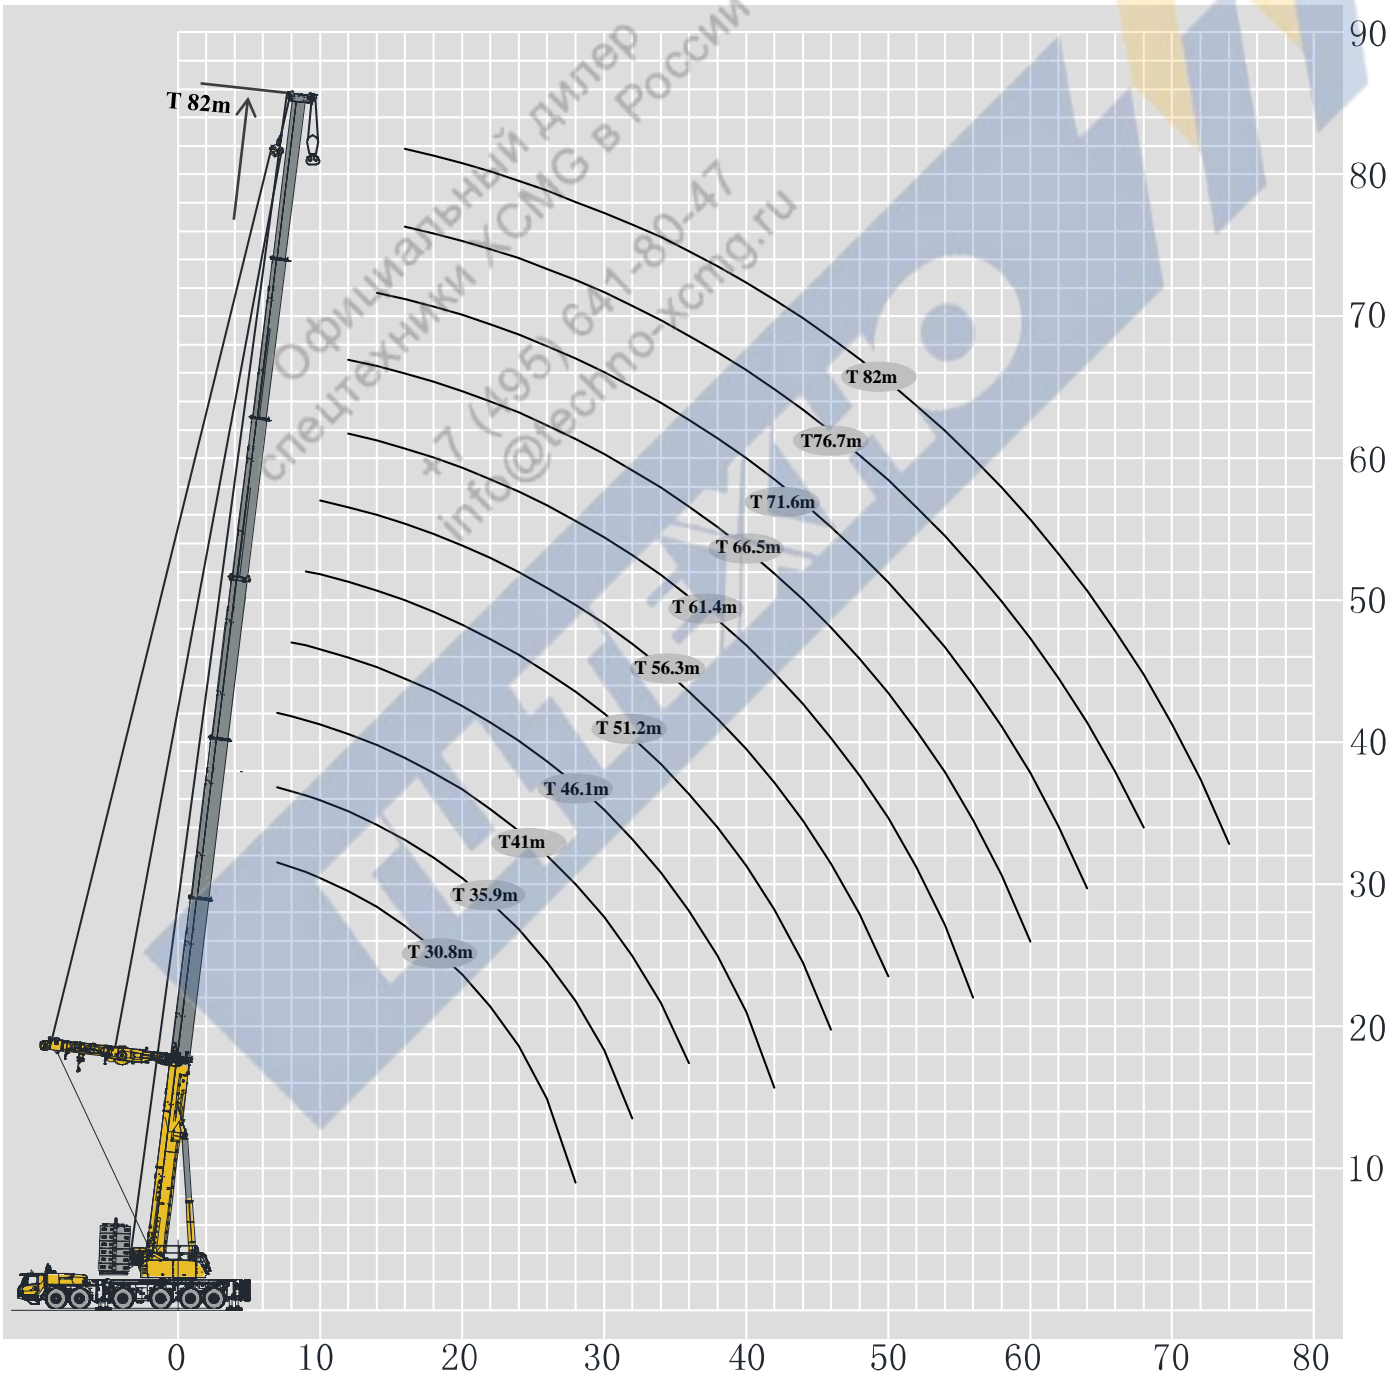

30.8	30.8	30.8	35.9	35.9	35.9	41	41	41	46.1	46.1	46.1	51.2	
7	121.6	121.5	120.6	110.0	110.0	110.0	87.0	87.0	87.0					7
8	116.8	110.7	109.8	110.0	110.0	109.8	87.0	87.0	87.0	75.1	75.1	75.1		8
9	106.7	100.8	99.9	106.7	100.8	99.9	87.0	87.0	87.0	75.1	75.1	75.1	75.0	9
10	98.4	92.5	91.3	98.4	91.9	90.8	87.0	87.0	87.0	75.1	75.1	75.1	75.0	10
12	84.6	77.8	77.0	84.8	78.4	77.2	83.0	78.5	77.2	75.1	75.1	75.1	75.0	12
14	73.3	66.4	65.7	73.2	67.1	65.9	73.0	67.6	66.5	73.4	68.4	66.3	69.8	14
16	63.7	57.9	56.3	64.2	58.4	57.0	64.5	59.5	57.7	64.9	59.8	58.1	63.4	16
18	56.1	50.6	48.8	57.3	51.6	50.2	57.7	52.2	50.6	57.8	52.7	51.3	58.1	18
20	49.4	43.3	42.3	51.5	45.3	43.8	51.8	46.1	44.8	51.6	47.4	45.9	52.1	20
22	42.9	37.6	35.9	45.9	40.4	38.7	46.0	41.3	39.9	47.0	42.9	41.3	47.2	22
24	37.2	31.3	30.3	41.1	35.0	34.2	41.4	36.9	36.0	42.7	38.3	36.7	42.8	24
26	29.8	24.0	23.1	36.4	31.1	29.7	37.7	33.1	31.5	38.1	34.2	33.2	39.3	26
28	18.1	13.2	12.3	31.7	26.6	25.0	34.0	29.7	27.9	35.3	31.5	29.7	36.1	28
30				26.9	21.2	20.0	30.6	26.4	24.9	31.6	27.9	26.8	32.3	30
32				20.4	15.2	14.1	27.1	22.7	21.2	28.8	25.2	24.0	30.4	32
34							23.4	19.0	17.5	26.6	22.9	21.2	27.6	34
36							17.6	14.2	12.8	23.7	20.1	18.4	25.7	36
38										20.8	17.3	15.6	23.3	38
40										17.5	14.1	12.4	21.0	40
42										12.7	9.9	8.2	17.5	42
44													15.2	44
46													12.0	46
Код	000012	111000	210000	000022	111100	211000	000122	111110	211100	000222	111111	211110	001222	Код
Запасов-ка	10	10	10	9	9	9	7	7	7	6	6	6	6	Запасов-ка