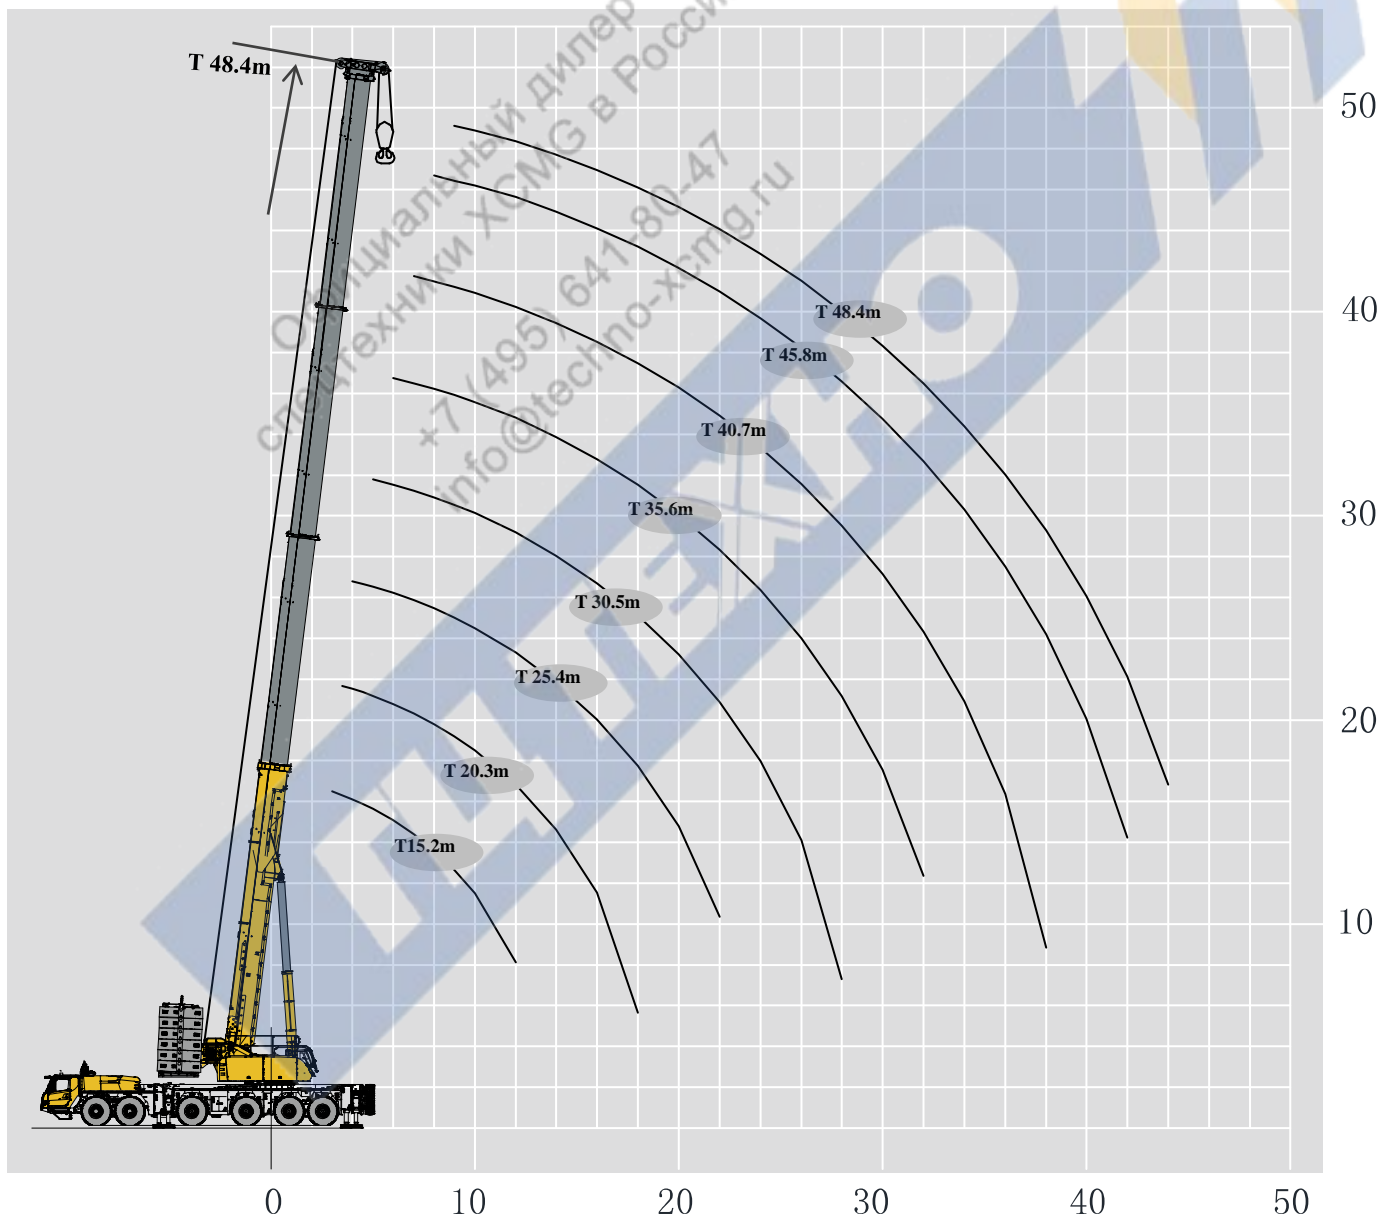

Грузоподъемность

15.2-30.5 m

m	15.2	20.3	20.3	20.3	25.4	25.4	25.4	25.4	25.4	26.3	30.5	30.5	30.5	30.5	30.5	m
3	150.0															3
3.5	150.0	150.0	150.0	150.0												3.5
4	150.0	150.0	150.0	150.0	138.7	150.0	150.0	150.0	150.0	143.8						4
4.5	150.0	150.0	150.0	150.0	132.4	150.0	150.0	150.0	150.0	143.8						4.5
5	150.0	150.0	150.0	150.0	126.1	150.0	150.0	150.0	150.0	143.8	121.6	121.6	121.6	121.6	121.6	5
6	150.0	149.2	148.2	148.2	114.2	144.4	144.4	143.5	143.5	135.0	111.5	112.5	121.6	121.6	121.6	6
7	138.7	134.9	134.9	134.0	104.2	131.1	130.2	130.2	129.2	122.4	101.7	102.7	121.6	121.6	121.6	7
8	126.4	123.5	122.6	122.6	96.0	119.7	119.7	118.8	118.8	111.6	93.6	93.8	115.9	115.9	113.8	8
9	115.9	113.1	113.1	112.1	88.7	110.2	110.2	109.3	108.3	102.6	86.4	85.9	106.4	106.4	103.4	9
10	107.4	105.5	104.5	103.6	82.3	101.7	101.7	100.7	100.7	94.5	80.1	79.7	98.8	98.8	95.8	10
12	84.0	91.2	90.3	89.3	72.7	88.4	88.4	87.4	86.5	81.9	70.2	69.8	85.5	85.5	81.9	12
14		78.7	78.0	77.4	65.0	77.9	77.9	77.0	76.0	72.0	62.0	61.8	75.1	75.1	71.5	14
16		65.0	64.5	63.0	58.3	69.4	68.4	68.4	67.5	63.0	55.2	55.0	66.5	66.5	63.3	16
18		42.8	41.4	40.9	53.4	61.4	60.8	59.9	58.9	55.8	49.9	49.8	58.9	58.9	56.7	18
20					48.7	52.6	51.7	51.3	50.5	49.2	45.8	45.8	53.2	52.3	50.8	20
22					39.9	41.0	40.8	39.7	39.8	40.0	42.1	42.0	47.5	47.5	46.2	22
24											39.0	39.0	42.8	42.5	41.7	24
26											35.0	34.7	35.8	35.6	34.6	26
28											24.3	23.5	24.0	23.7	23.2	28
Код	000	001	010	100	002	011	020	110	200	300	012	021	111	120	210	Код
Запасов-ка	13	13	13	13	12	13	13	13	13	12	10	10	10	10	10	Запасов-ка